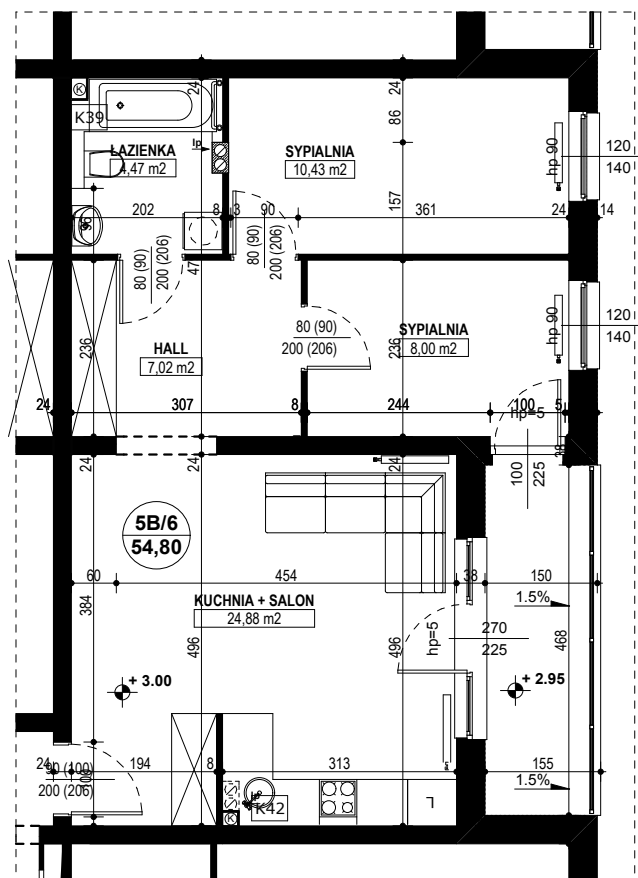

**BUDYNEK MIESZKALNY WIELOORODZINNY D1-D2  
OSIEDLE ŹRÓDLANE - UL. RZEŹNICZAKA, ZIELONA GÓRA**

**MIESZKANIE 5B/6**

**3 POKOJE - 54,80 m<sup>2</sup>**

**BUDYNEK MIESZKALNY - I PIĘTRO**

**ZESTAWIENIE POWIERZCHNI**

|                 |                            |
|-----------------|----------------------------|
| SALON + KUCHNIA | 24,88 m <sup>2</sup>       |
| SYPIALNIA       | 8,00 m <sup>2</sup>        |
| SYPIALNIA       | 10,43 m <sup>2</sup>       |
| ŁAZIENKA        | 4,47 m <sup>2</sup>        |
| HALL            | 7,02 m <sup>2</sup>        |
|                 |                            |
|                 |                            |
| <b>RAZEM:</b>   | <b>54,80 m<sup>2</sup></b> |