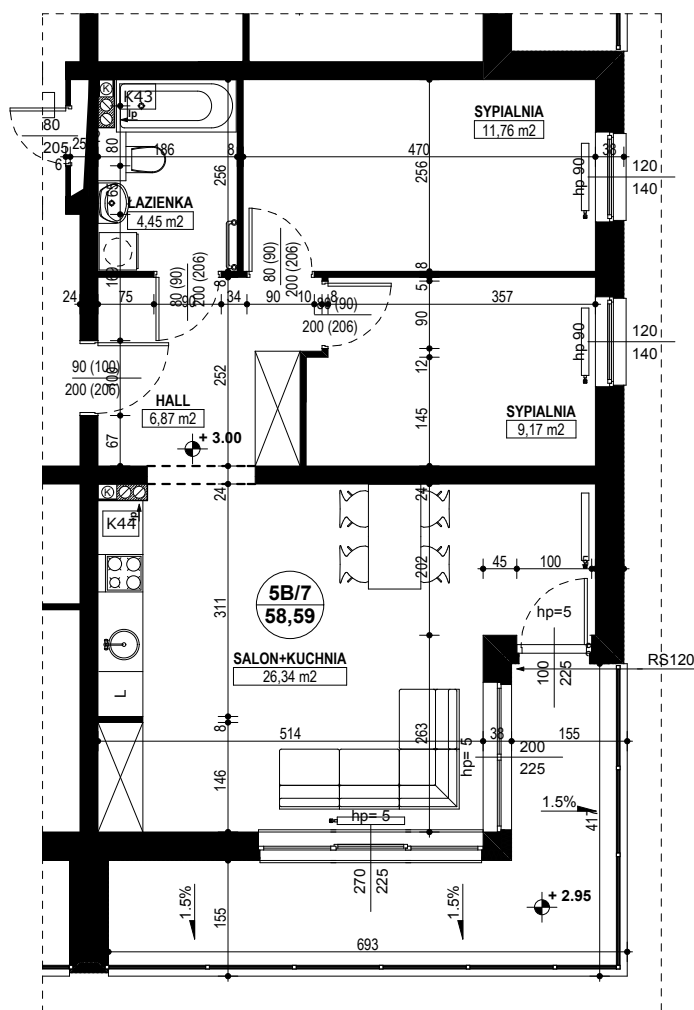

**BUDYNEK MIESZKALNY WIELORODZINNY D1-D2
OSIEDLE ŹRÓDLANE - UL. RZEŹNICZAKA, ZIELONA GÓRA**

MIESZKANIE 5B/7

3 POKOJE - 58,59 m²

BUDYNEK MIESZKALNY - I PIĘTRO

ZESTAWIENIE POWIERZCHNI

SALON + KUCHNIA	26,34 m ²
SYPIALNIA	9,17 m ²
SYPIALNIA	11,76 m ²
ŁAZIENKA	4,45 m ²
HALL	6,87 m ²
RAZEM:	58,59 m²