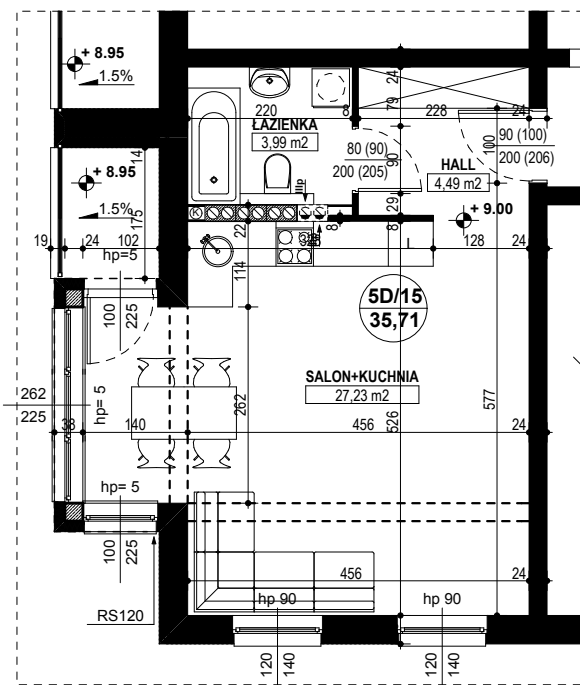

**BUDYNEK MIESZKALNY WIELORODZINNY D1-D2
OSIEDLE ŹRÓDLANE - UL. RZEŹNICZAKA, ZIELONA GÓRA**

MIESZKANIE 5D/15

SALON + KUCHNIA - 35,71 m²

BUDYNEK MIESZKALNY- PIĘTRO III

ZESTAWIENIE POWIERZCHNI

SALON + KUCHNIA	27,23 m ²
ŁAZIENKA	3,99 m ²
HALL	4,49 m ²
RAZEM:	35,71 m²