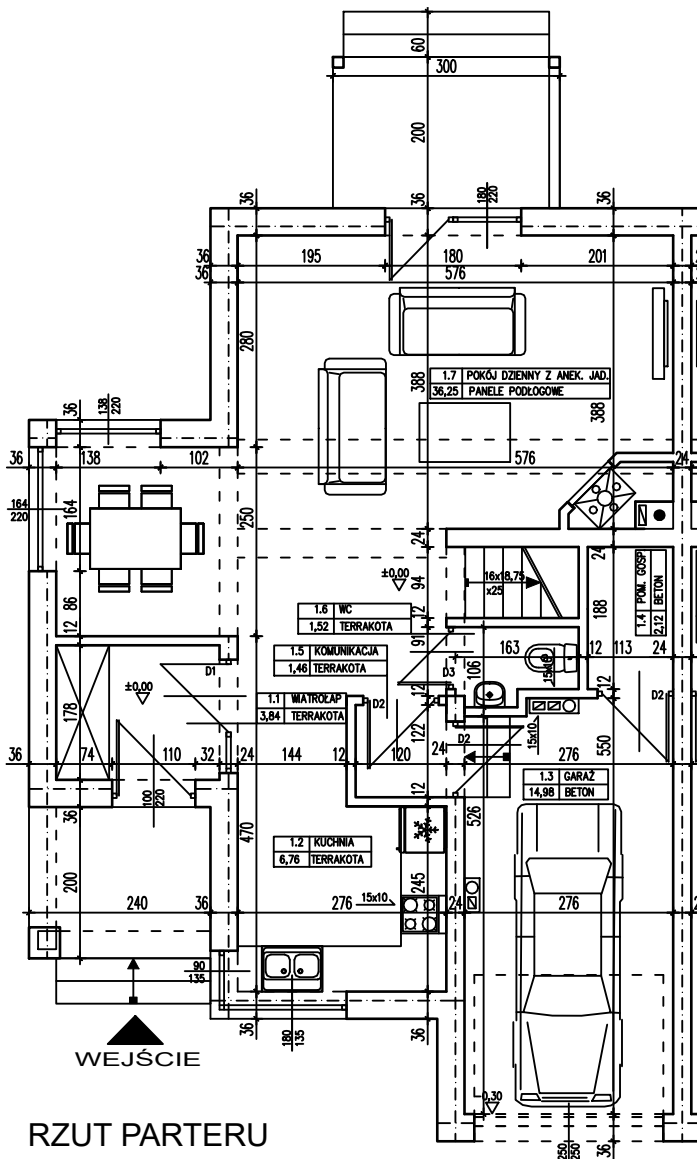

EKO PARK RESIDENCE

BUDYNEK JEDNORODZINNY
KŁODAWA UL. WOJCIESZYCKA
BUDYNEK NR 3.A

ZESTAWIENIE POMIESZCZEŃ:
PARTER

1.1	WIATROŁAP	3,84	1.8	SYPIALNIA	9,29
1.2	KUCHNIA	6,76	1.9	SYPIALNIA	14,99
1.3	GARAŻ	14,98	1.10	GARDEROBA	6,88
1.4	POM. GOSP.	2,12	1.11	SYPIALNIA	8,24
1.5	KOMUNIKACJA	1,46	1.12	ŁAZIENKA	9,78
1.6	WC	1,52	1.13	KOMUNIKACJA	7,90
1.7	POKÓJ DZIENNY	36,25		SUMA	124,01

PODDASZE

1.8	SYPIALNIA	9,29
1.9	SYPIALNIA	14,99
1.10	GARDEROBA	6,88
1.11	SYPIALNIA	8,24
1.12	ŁAZIENKA	9,78
1.13	KOMUNIKACJA	7,90
	SUMA	124,01

POWIERZCHNIA UŻYTKOWA 124,01 m²