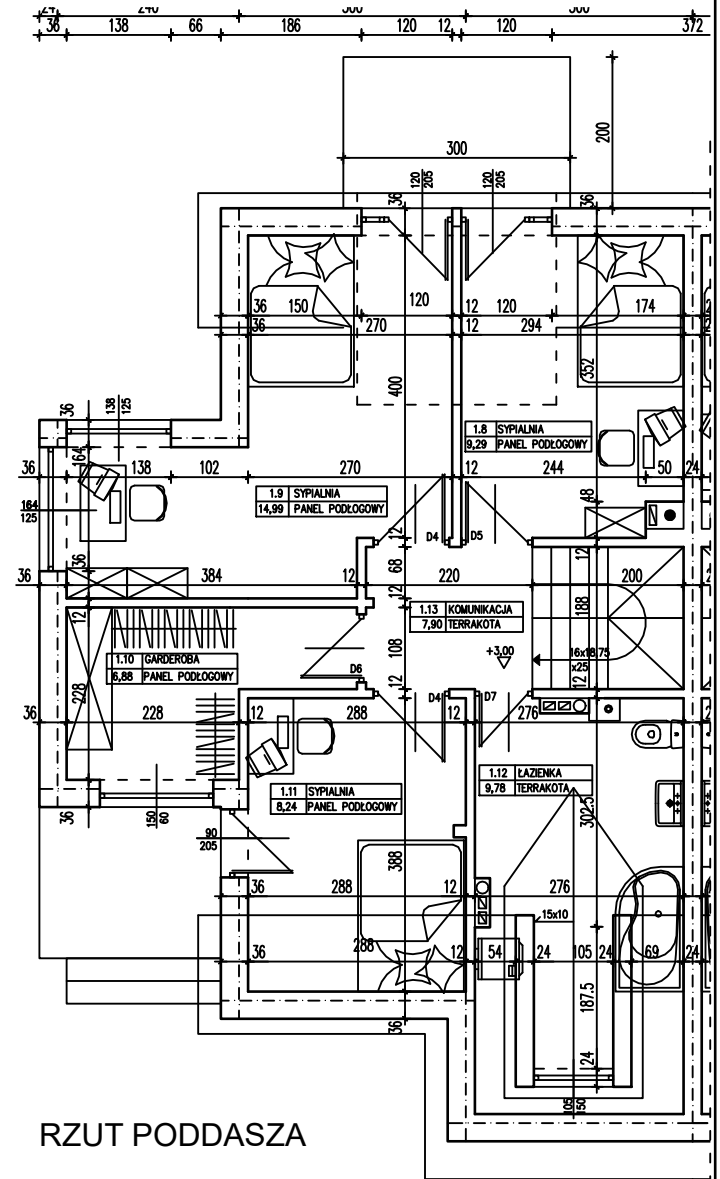

EKO PARK RESIDENCE

BUDYNEK JEDNORODZINNY
KŁODAWA UL. WOJCIESZYCKA
BUDYNEK NR 3.A

ZESTAWIENIE POMIESZCZEŃ:
PARTER

1.1	WIATROŁAP	3,84	1.8	SYPIALNIA	9,29
1.2	KUCHNIA	6,76	1.9	SYPIALNIA	14,99
1.3	GARAŻ	14,98	1.10	GARDEROBA	6,88
1.4	POM. GOSP.	2,12	1.11	SYPIALNIA	8,24
1.5	KOMUNIKACJA	1,46	1.12	ŁAZIENKA	9,78
1.6	WC	1,52	1.13	KOMUNIKACJA	7,90
1.7	POKÓJ DZIENNY	36,25		SUMA	124,01

PODDASZE

1.8	SYPIALNIA	9,29
1.9	SYPIALNIA	14,99
1.10	GARDEROBA	6,88
1.11	SYPIALNIA	8,24
1.12	ŁAZIENKA	9,78
1.13	KOMUNIKACJA	7,90
	SUMA	124,01

POWIERZCHNIA UŻYTKOWA 124,01 m²