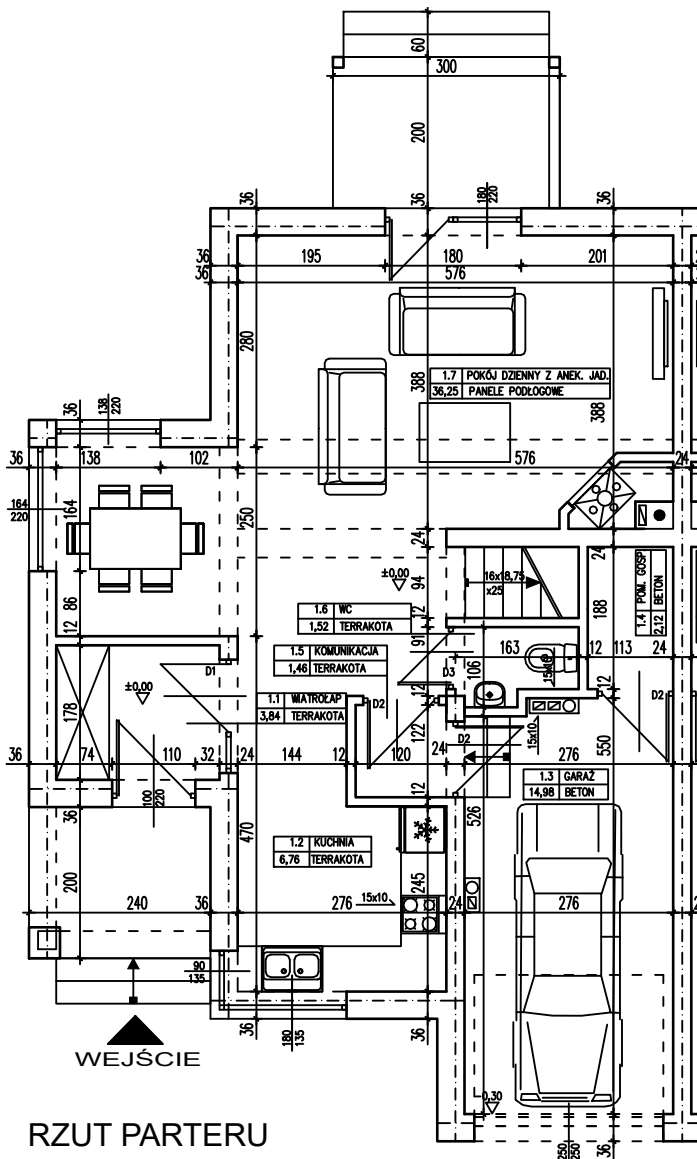

EKO PARK RESIDENCE

BUDYNEK JEDNORODZINNY
KŁODAWA UL. WOJCIESZYCKA
BUDYNEK NR 4.A

ZESTAWIENIE POMIESZCZEŃ:
PARTER

1.1	WIATROŁAP	3,84	1.8	SYPIALNIA	9,29
1.2	KUCHNIA	6,76	1.9	SYPIALNIA	14,99
1.3	GARAŻ	14,98	1.10	GARDEROBA	6,88
1.4	POM. GOSP.	2,12	1.11	SYPIALNIA	8,24
1.5	KOMUNIKACJA	1,46	1.12	ŁAZIENKA	9,78
1.6	WC	1,52	1.13	KOMUNIKACJA	7,90
1.7	POKÓJ DZIENNY	36,25		SUMA	124,01

PODDASZE

1.8	SYPIALNIA	9,29
1.9	SYPIALNIA	14,99
1.10	GARDEROBA	6,88
1.11	SYPIALNIA	8,24
1.12	ŁAZIENKA	9,78
1.13	KOMUNIKACJA	7,90
	SUMA	124,01

POWIERZCHNIA UŻYTKOWA 124,01 m²