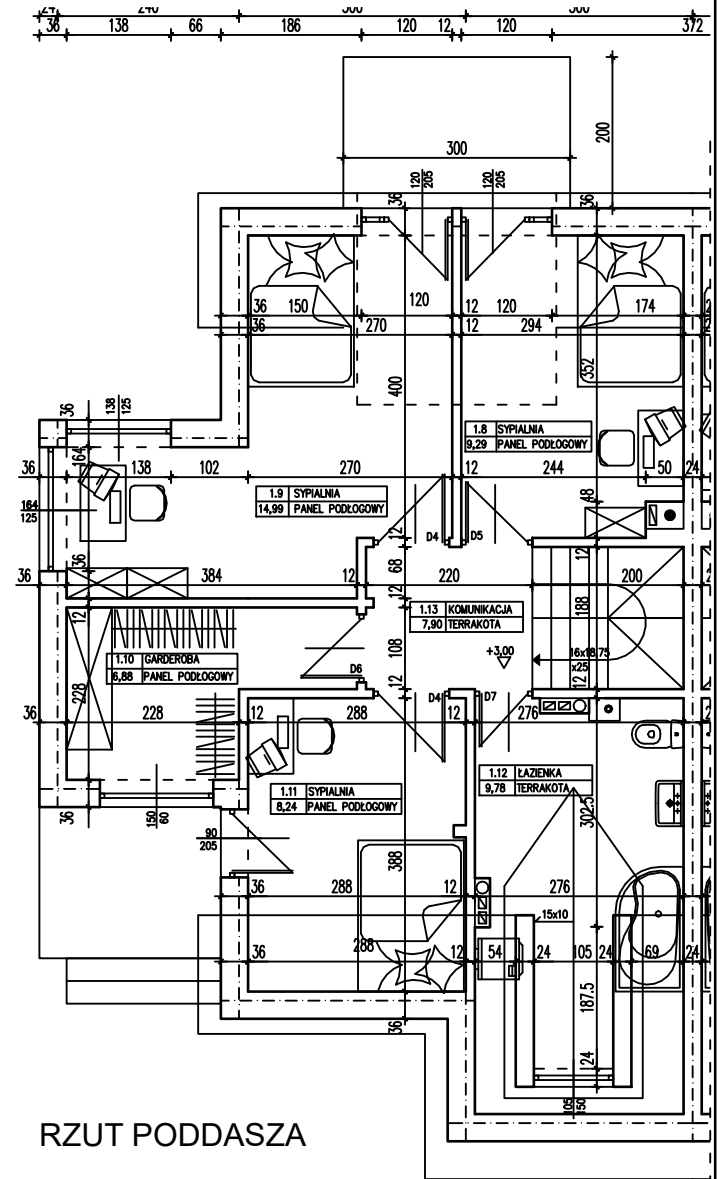

EKO PARK RESIDENCE

BUDYNEK JEDNORODZINNY
KŁODAWA UL. WOJCIESZYCKA
BUDYNEK NR 4.A

ZESTAWIENIE POMIESZCZEŃ:
PARTER

1.1	WIATROŁAP	3,84	1.8	SYPIALNIA	9,29
1.2	KUCHNIA	6,76	1.9	SYPIALNIA	14,99
1.3	GARAŻ	14,98	1.10	GARDEROBA	6,88
1.4	POM. GOSP.	2,12	1.11	SYPIALNIA	8,24
1.5	KOMUNIKACJA	1,46	1.12	ŁAZIENKA	9,78
1.6	WC	1,52	1.13	KOMUNIKACJA	7,90
1.7	POKÓJ DZIENNY	36,25		SUMA	124,01

PODDASZE

1.8	SYPIALNIA	9,29
1.9	SYPIALNIA	14,99
1.10	GARDEROBA	6,88
1.11	SYPIALNIA	8,24
1.12	ŁAZIENKA	9,78
1.13	KOMUNIKACJA	7,90
	SUMA	124,01

POWIERZCHNIA UŻYTKOWA 124,01 m²