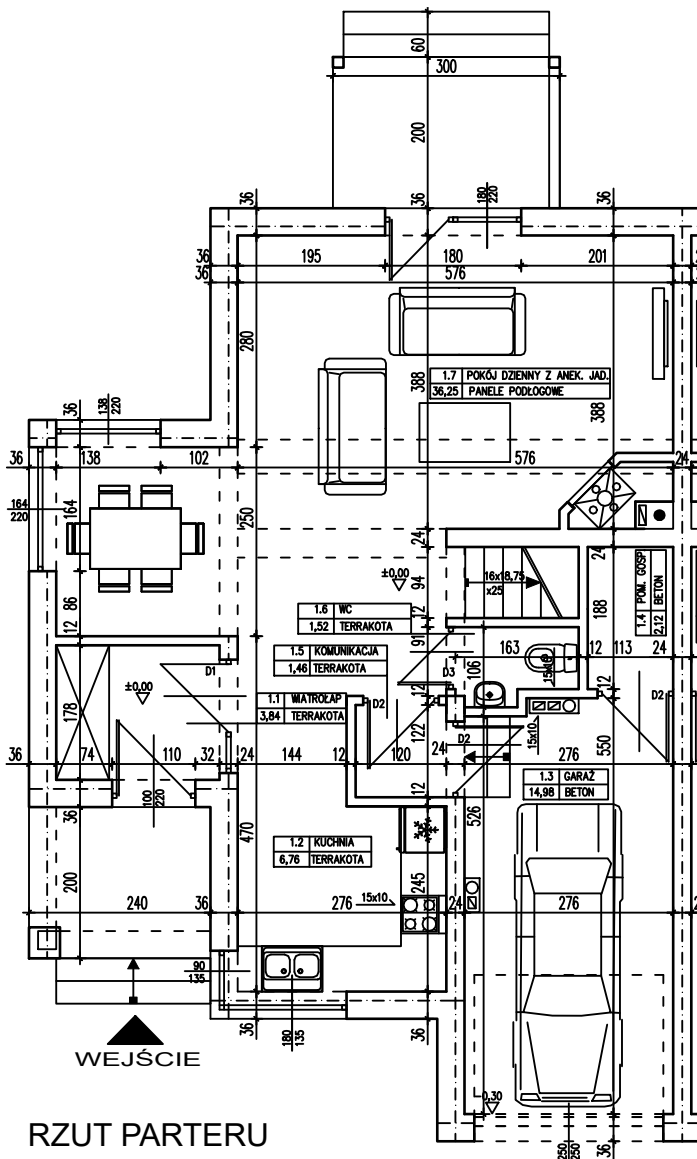

EKO PARK RESIDENCE

BUDYNEK JEDNORODZINNY
KŁODAWA UL. WOJCIESZYCKA
BUDYNEK NR 6.A

ZESTAWIENIE POMIESZCZEŃ:
PARTER

1.1	WIATROŁAP	3,84	1.8	SYPIALNIA	9,29
1.2	KUCHNIA	6,76	1.9	SYPIALNIA	14,99
1.3	GARAŻ	14,98	1.10	GARDEROBA	6,88
1.4	POM. GOSP.	2,12	1.11	SYPIALNIA	8,24
1.5	KOMUNIKACJA	1,46	1.12	ŁAZIENKA	9,78
1.6	WC	1,52	1.13	KOMUNIKACJA	7,90
1.7	POKÓJ DZIENNY	36,25		SUMA	124,01

PODDASZE

1.8	SYPIALNIA	9,29
1.9	SYPIALNIA	14,99
1.10	GARDEROBA	6,88
1.11	SYPIALNIA	8,24
1.12	ŁAZIENKA	9,78
1.13	KOMUNIKACJA	7,90
	SUMA	124,01

POWIERZCHNIA UŻYTKOWA 124,01 m²