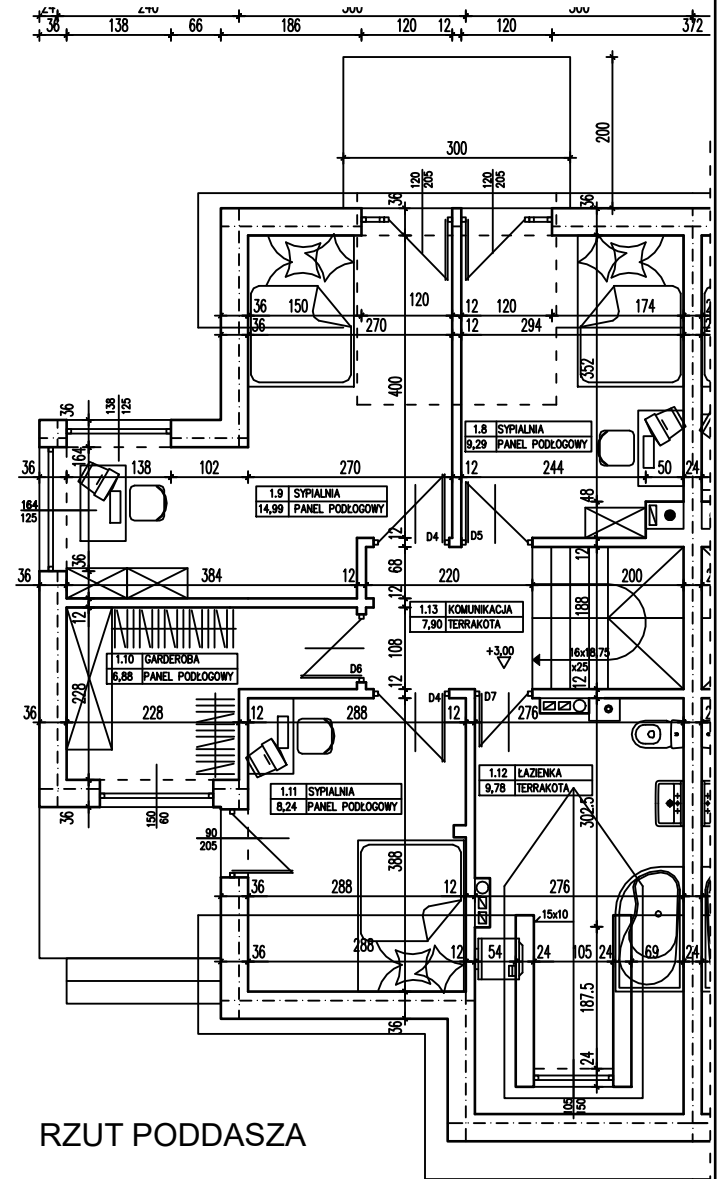

EKO PARK RESIDENCE

BUDYNEK JEDNORODZINNY
KŁODAWA UL. WOJCIESZYCKA
BUDYNEK NR 6.A

ZESTAWIENIE POMIESZCZEŃ:
PARTER

1.1	WIATROŁAP	3,84	1.8	SYPIALNIA	9,29
1.2	KUCHNIA	6,76	1.9	SYPIALNIA	14,99
1.3	GARAŻ	14,98	1.10	GARDEROBA	6,88
1.4	POM. GOSP.	2,12	1.11	SYPIALNIA	8,24
1.5	KOMUNIKACJA	1,46	1.12	ŁAZIENKA	9,78
1.6	WC	1,52	1.13	KOMUNIKACJA	7,90
1.7	POKÓJ DZIENNY	36,25		SUMA	124,01

PODDASZE

1.8	SYPIALNIA	9,29
1.9	SYPIALNIA	14,99
1.10	GARDEROBA	6,88
1.11	SYPIALNIA	8,24
1.12	ŁAZIENKA	9,78
1.13	KOMUNIKACJA	7,90
	SUMA	124,01

POWIERZCHNIA UŻYTKOWA 124,01 m²