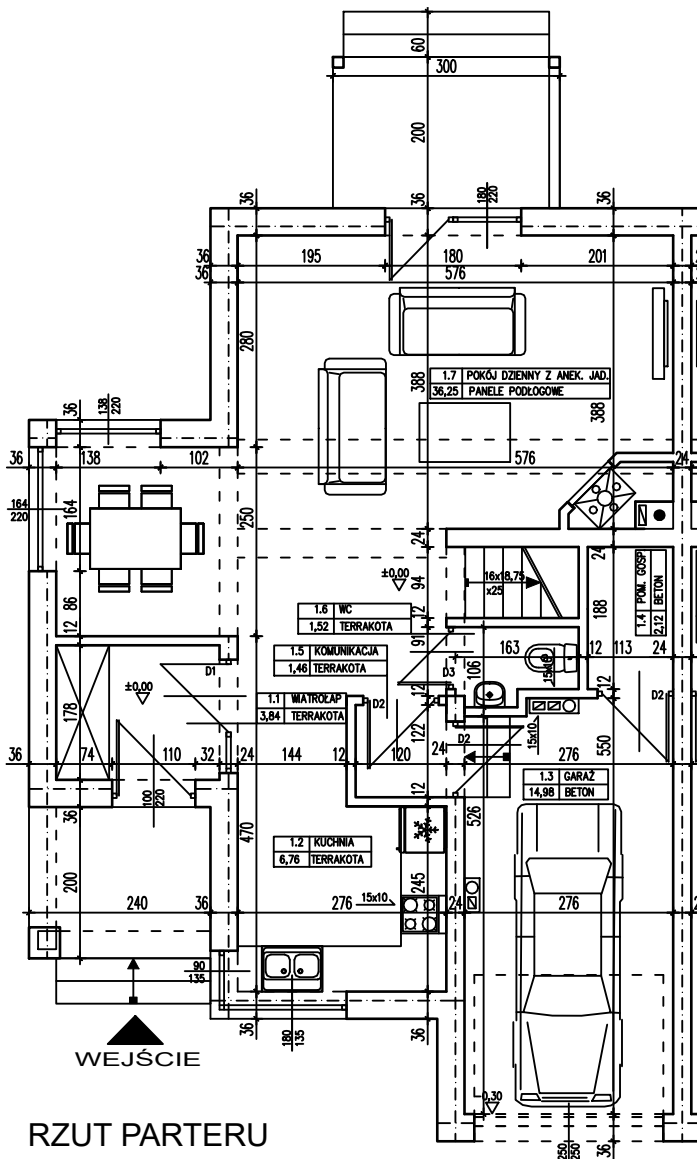

EKO PARK RESIDENCE

BUDYNEK JEDNORODZINNY
KŁODAWA UL. WOJCIESZYCKA
BUDYNEK NR 7.A

ZESTAWIENIE POMIESZCZEŃ:
PARTER

PARTER		PODDASZE			
1.1	WIATROŁAP	3,84	1.8	SYPIALNIA	9,29
1.2	KUCHNIA	6,76	1.9	SYPIALNIA	14,99
1.3	GARAŻ	14,98	1.10	GARDEROBA	6,88
1.4	POM. GOSP.	2,12	1.11	SYPIALNIA	8,24
1.5	KOMUNIKACJA	1,46	1.12	ŁAZIENKA	9,78
1.6	WC	1,52	1.13	KOMUNIKACJA	7,90
1.7	POKÓJ DZIENNY	36,25		SUMA	124,01

POWIERZCHNIA UŻYTKOWA 124,01 m²