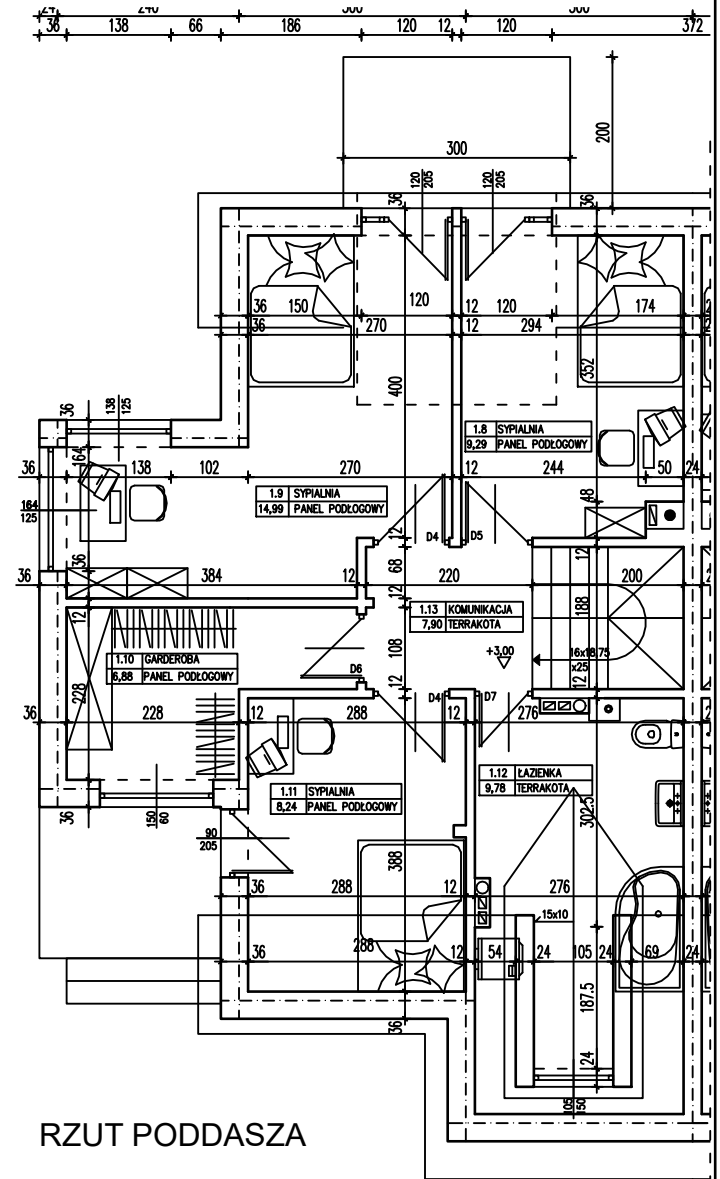

EKO PARK RESIDENCE

BUDYNEK JEDNORODZINNY
KŁODAWA UL. WOJCIESZYCKA
BUDYNEK NR 7.A

ZESTAWIENIE POMIESZCZEŃ:
PARTER

PARTER		PODDASZE			
1.1	WIATROŁAP	3,84	1.8	SYPIALNIA	9,29
1.2	KUCHNIA	6,76	1.9	SYPIALNIA	14,99
1.3	GARAŻ	14,98	1.10	GARDEROBA	6,88
1.4	POM. GOSP.	2,12	1.11	SYPIALNIA	8,24
1.5	KOMUNIKACJA	1,46	1.12	ŁAZIENKA	9,78
1.6	WC	1,52	1.13	KOMUNIKACJA	7,90
1.7	POKÓJ DZIENNY	36,25		SUMA	124,01

POWIERZCHNIA UŻYTKOWA 124,01 m²