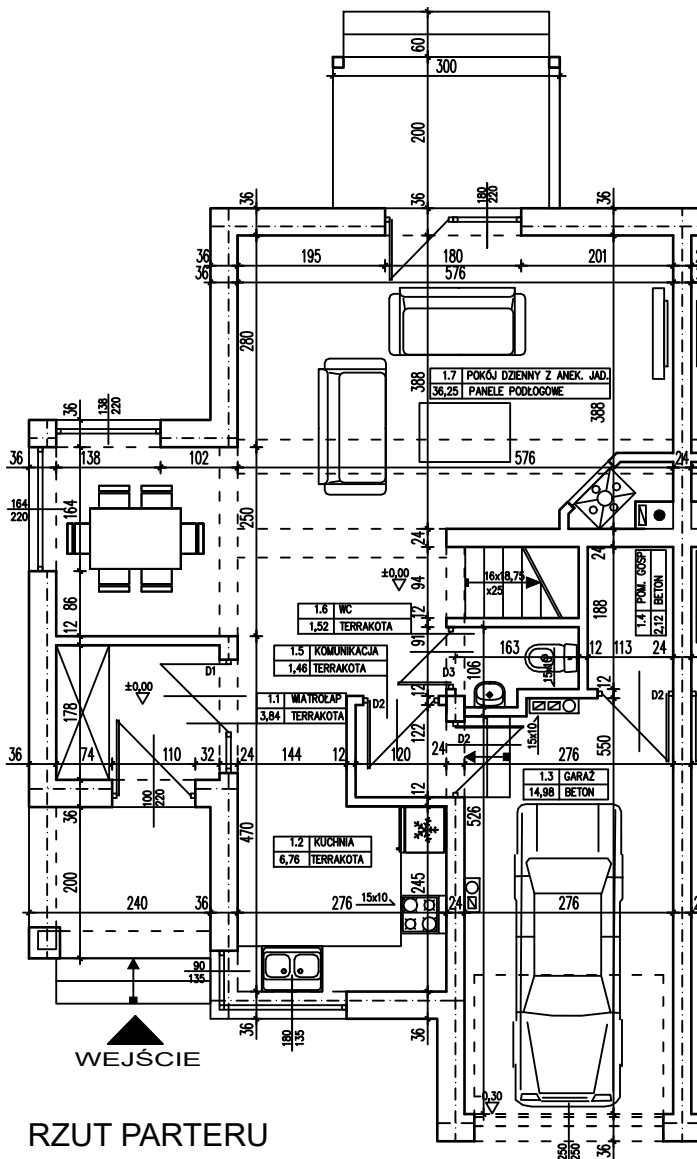

EKO PARK RESIDENCE

BUDYNEK JEDNORODZINNY
KŁODAWA UL. WOJCIESZYCKA
BUDYNEK NR 9.A

RZUT PARTERU

RZUT PODDASZA

ZESTAWIENIE POMIESZCZEŃ:
PARTER

PARTER		PODDASZE			
1.1	WIATROŁAP	3,84	1.8	SYPIALNIA	9,29
1.2	KUCHNIA	6,76	1.9	SYPIALNIA	14,99
1.3	GARAŻ	14,98	1.10	GARDEROBA	6,88
1.4	POM. GOSP.	2,12	1.11	SYPIALNIA	8,24
1.5	KOMUNIKACJA	1,46	1.12	ŁAZIENKA	9,78
1.6	WC	1,52	1.13	KOMUNIKACJA	7,90
1.7	POKÓJ DZIENNY	36,25		SUMA	124,01

POWIERZCHNIA UŻYTKOWA 124,01 m²