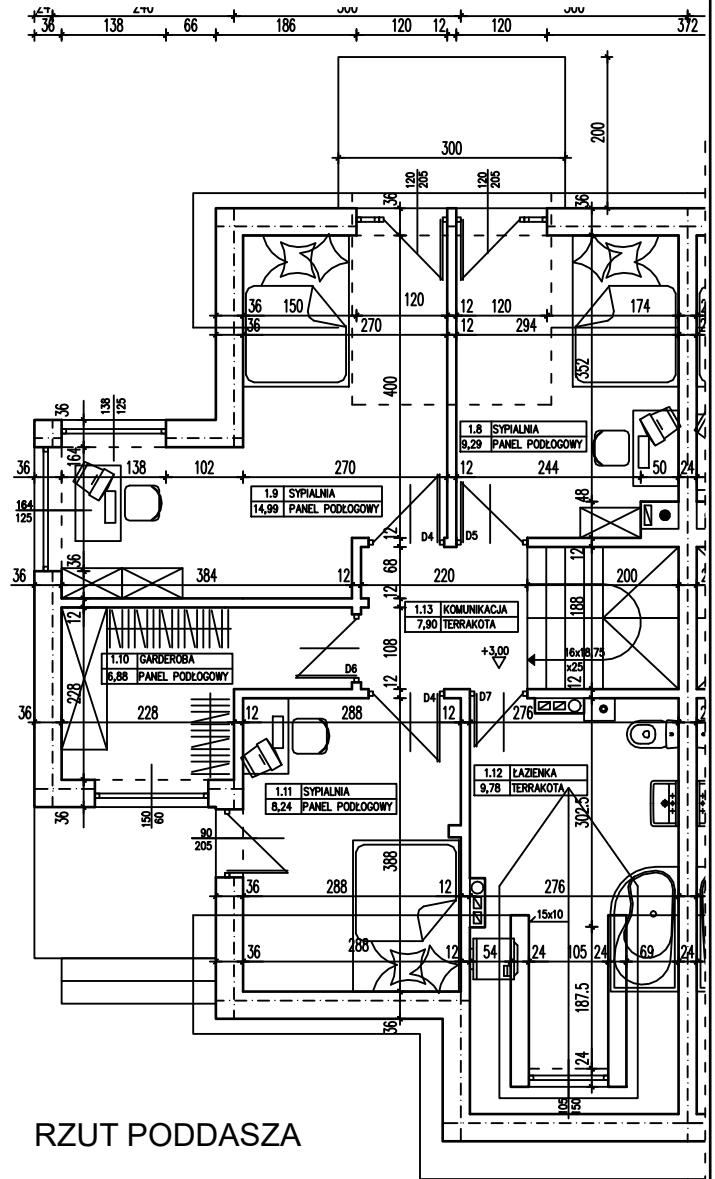

EKO PARK RESIDENCE

BUDYNEK JEDNORODZINNY
KŁODAWA UL. WOJCIESZYCKA
BUDYNEK NR 9.A

RZUT PARTERU

RZUT PODDASZA

ZESTAWIENIE POMIESZCZEŃ:
PARTER

PARTER		PODDASZE			
1.1	WIATROŁAP	3,84	1.8	SYPIALNIA	9,29
1.2	KUCHNIA	6,76	1.9	SYPIALNIA	14,99
1.3	GARAŻ	14,98	1.10	GARDEROBA	6,88
1.4	POM. GOSP.	2,12	1.11	SYPIALNIA	8,24
1.5	KOMUNIKACJA	1,46	1.12	ŁAZIENKA	9,78
1.6	WC	1,52	1.13	KOMUNIKACJA	7,90
1.7	POKÓJ DZIENNY	36,25		SUMA	124,01

POWIERZCHNIA UŻYTKOWA 124,01 m²